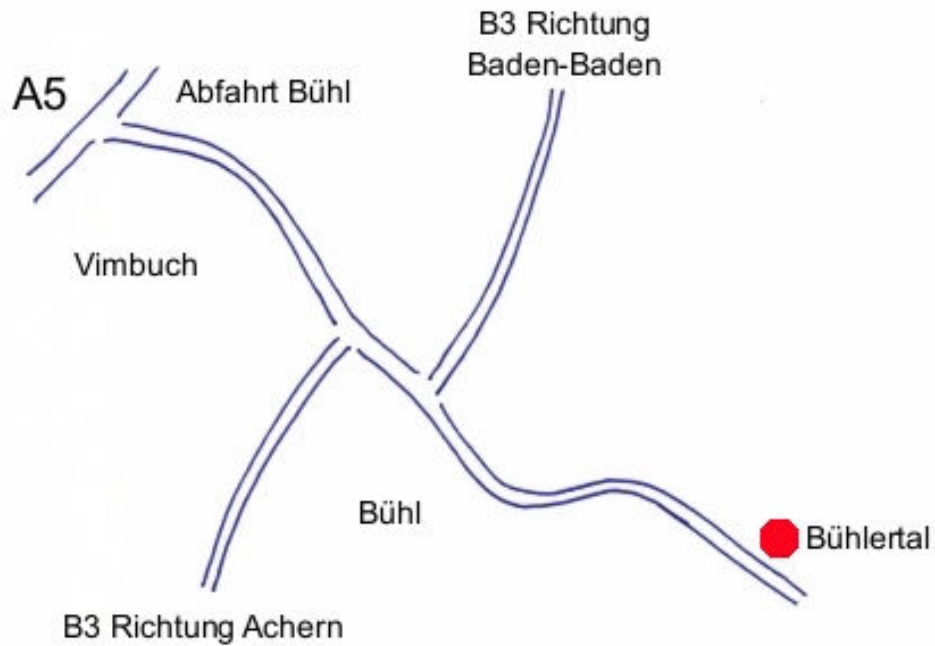

Irmeler Konstruktion GmbH

Hauptstraße 36
77830 Bühlertal

Tel. +49 (0) 7223 / 999 412

A5 Abfahrt Bühl -> Richtung Bühl auf der Umgehungsstraße bleiben

Folgen sie der Beschilderung von Robert Bosch / Bühlertal